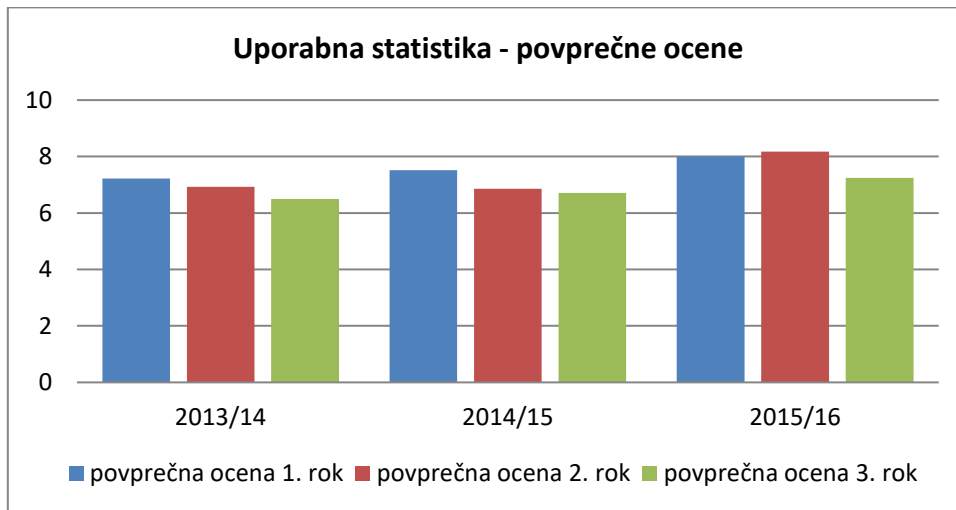

## UPORABNA STATISTIKA

študijsko leto	povprečna ocena 1. rok	povprečna ocena 2. rok	povprečna ocena 3. rok
2013/14	7,22	6,93	6,5
2014/15	7,52	6,86	6,71
2015/16	8	8,17	7,25

študijsko leto	pozitivno opravili (%) 1. rok	pozitivno opravili (%) 2. rok	pozitivno opravili (%) 3. rok
2013/14	47,92	65,22	88,89
2014/15	65,71	46,67	87,5
2015/16	78,79	66,67	50